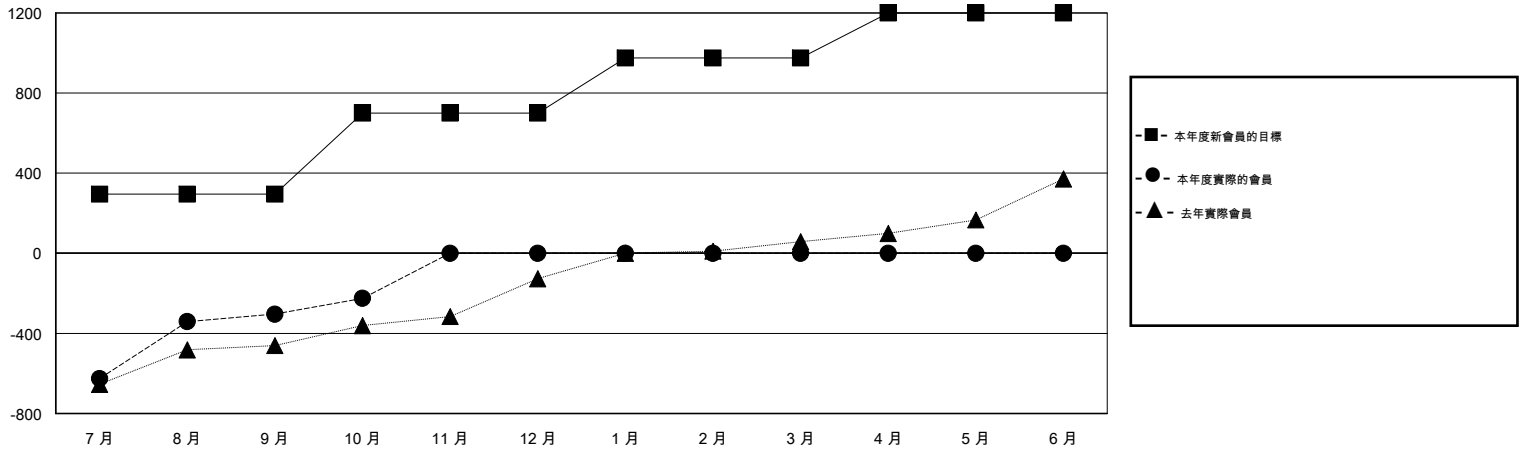

目標和實際會員累積

已取消的分會: 0

98 CLUBS OF 128 增添1位或以上的新會員

性別分佈

男 2,935 (63.97%)
女 1,653 (36.03%)

放棄的會員

[點擊這裡取得健康評估資料](#)

過世	2
分會已取消	0
其他	651
總計	653

家庭單位會員	223
戶長	110
非戶長	113