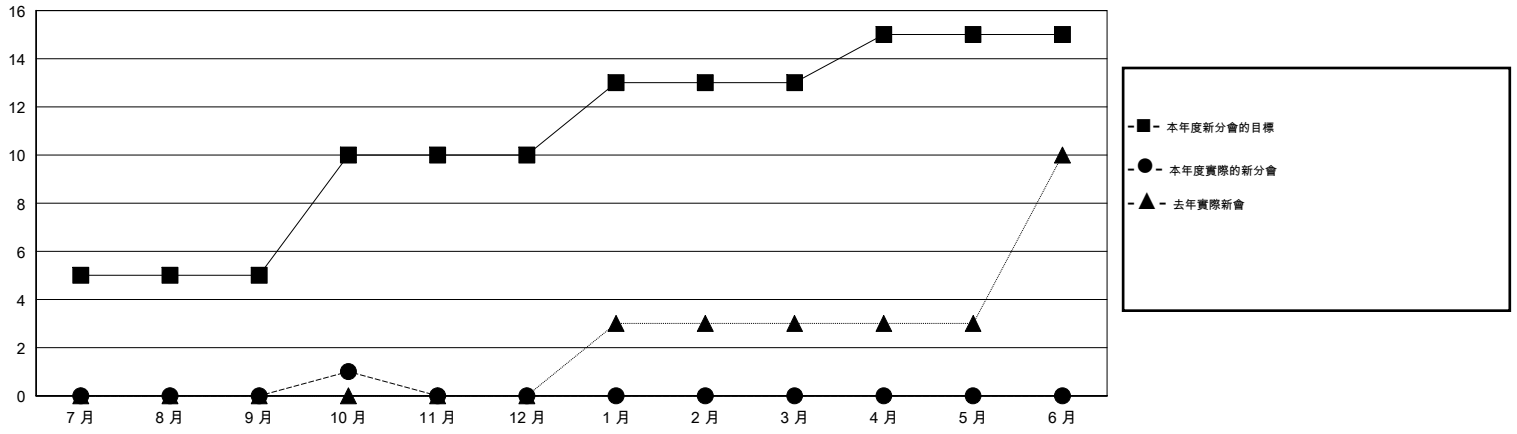

MONTHLY MEMBERSHIP PROGRESS REPORT

District 380

Results as of: 10/31/2016

GMT: ZE RAN SU

地點 CHINA

GMT憲章區 5

分會				
成果 2016-2017				
季	新分會目標	新會	會員流失的分會	淨增/減
7月/8月/9月	5	0	0	0
10月/11月/12月	5	1	0	1
1月/2月/3月	3	0	0	0
4月/5月/6月	2	0	0	0

位會員@每位須繳				
成果 2016-2017				
季	新會員目標	增加的授證/新會員	退會人數	淨增/減
7月/8月/9月	295	343	647	-304
10月/11月/12月	405	85	6	79
1月/2月/3月	275	0	0	0
4月/5月/6月	225	0	0	0

目標與實際新會累積